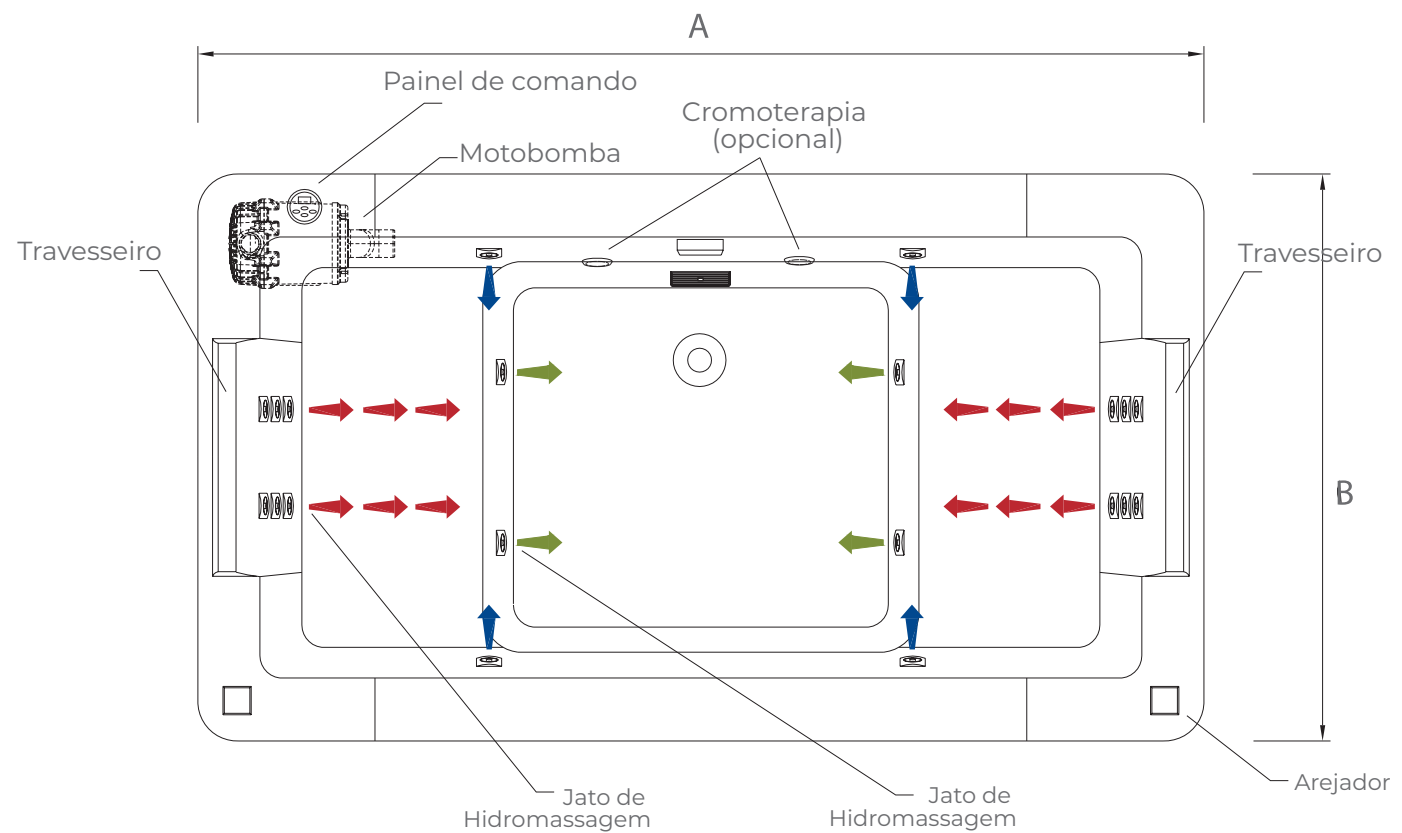

CAMERON

Um novo conceito de design em total harmonia com o relaxamento.

INFORMAÇÕES:

- Tubulação em PVC rígido
- Espessura mais robusta do mercado
- Motobomba silenciosa e autodrenante
- Acionador com sensor de nível
- Acrílico
- Espelho dos Super Jatos e Jatos em Aço Inox

OPCIONAIS:

-  Air Blower
-  Apoio de Braço em Madeira
-  Aquecedor
-  Escada em Madeira

-  Ozonizador
-  Fechamento em Madeira
-  Cromoterapia
-  Módulo para Automação

160 x 90 x 95	160 x 77 x 95
410 litros	395 litros

OFURÔ CAMERON

INFORMAÇÕES

- Tubulação em PVC rígido
- Espessura média de 4,5mm
- Motobomba silenciosa e auto-drenante
- Painel eletrônico com sensor de nível
- Acabamento em acrílico
- Base niveladora
- Travesseiro

- Linha Suprema
- Linha Clássica
- Linha Padrão

Modelo	Cameron	Cameron
Dim. A	1600	1600
Dim. B	900	770
Volume L	410	395

*Dimensões em milímetros // *Imagens meramente ilustrativas. As medidas e disposições dos jatos podem conter variações. // *Acesso mínimo a manutenção: 500mm x 500mm (comprimento x altura).