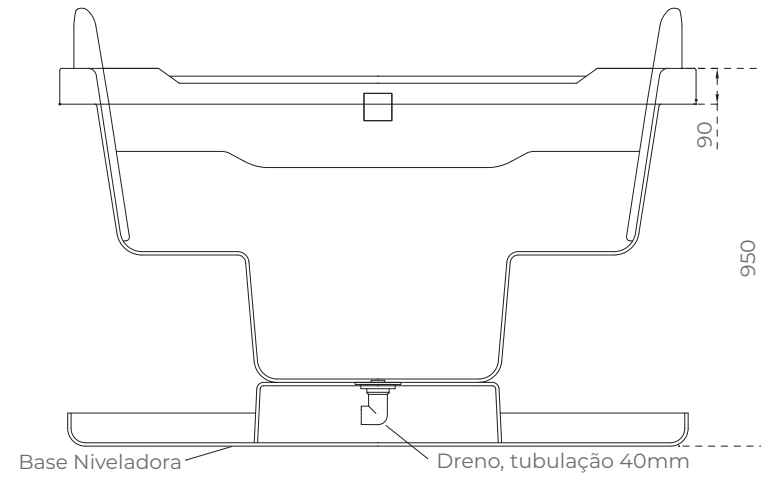

CAMERON

Um novo conceito de design em total harmonia com o relaxamento.

INFORMAÇÕES:

- Tubulação em PVC rígido
- Espessura mais robusta do mercado
- Motobomba silenciosa e autodrenante
- Acionador com sensor de nível
- Acrílico
- Espelho dos Super Jatos e Jatos em Aço Inox

OPCIONAIS:

-  Air Blower
-  Apoio de Braço em Madeira
-  Aquecedor
-  Escada em Madeira

-  Ozonizador
-  Fechamento em Madeira
-  Cromoterapia
-  Módulo para Automação

160 x 90 x 95	160 x 77 x 95
410 litros	395 litros

OFURÔ CAMERON

INFORMAÇÕES

- Tubulação em PVC rígido
- Espessura média de 4,5mm
- Motobomba silenciosa e auto-drenante
- Painel eletrônico com sensor de nível
- Acabamento em acrílico
- Base niveladora
- Travesseiro

- Linha Suprema
- Linha Clássica
- Linha Padrão

Modelo	Cameron	Cameron
Dim. A	1600	1600
Dim. B	900	770
Volume L	410	395

*Dimensões em milímetros // *Imagens meramente ilustrativas. As medidas e disposições dos jatos podem conter variações. // *Acesso mínimo a manutenção: 500mm x 500mm (comprimento x altura).