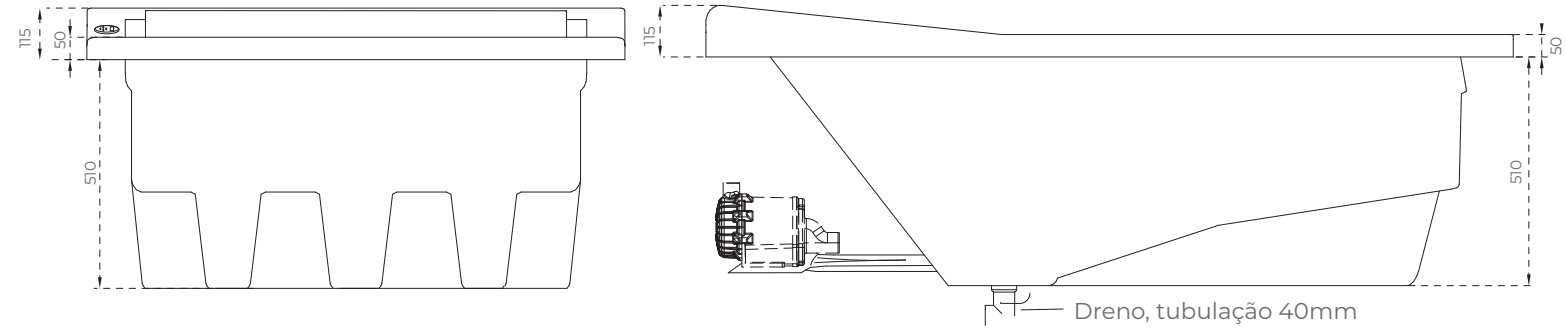

170 x 90 x 62,5	180 x 90 x 62,5
256 litros	280 litros

OPCIONAIS:

-  Air Blower
-  Alça
-  Aquecedor
-  Escada em Madeira
-  Fechamento em Madeira
-  Base Autoportante Metálica
-  Ozonizador
-  Painel Eletrônico com Sensor de Nível
-  Cromoterapia
-  Módulo para Automação

BANHEIRA CELINE

INFORMAÇÕES

- Tubulação em PVC rígido
- Espessura média de 4,5mm
- Motobomba silenciosa e auto-drenante
- Acabamento em acrílico
- Base niveladora
- Travesseiro

- Linha Super Hidro
- Linha Suprema
- Linha Clássica
- Linha Padrão

Modelo	Celine	Celine
Dim. A	1800	1700
Dim. B	900	900
Volume L	280	265

*Dimensões em milímetros // *Imagens meramente ilustrativas. As medidas e disposição dos jatos podem conter variações. // * Acesso mínimo a manutenção: 500mmx350mm (comprimento x altura).