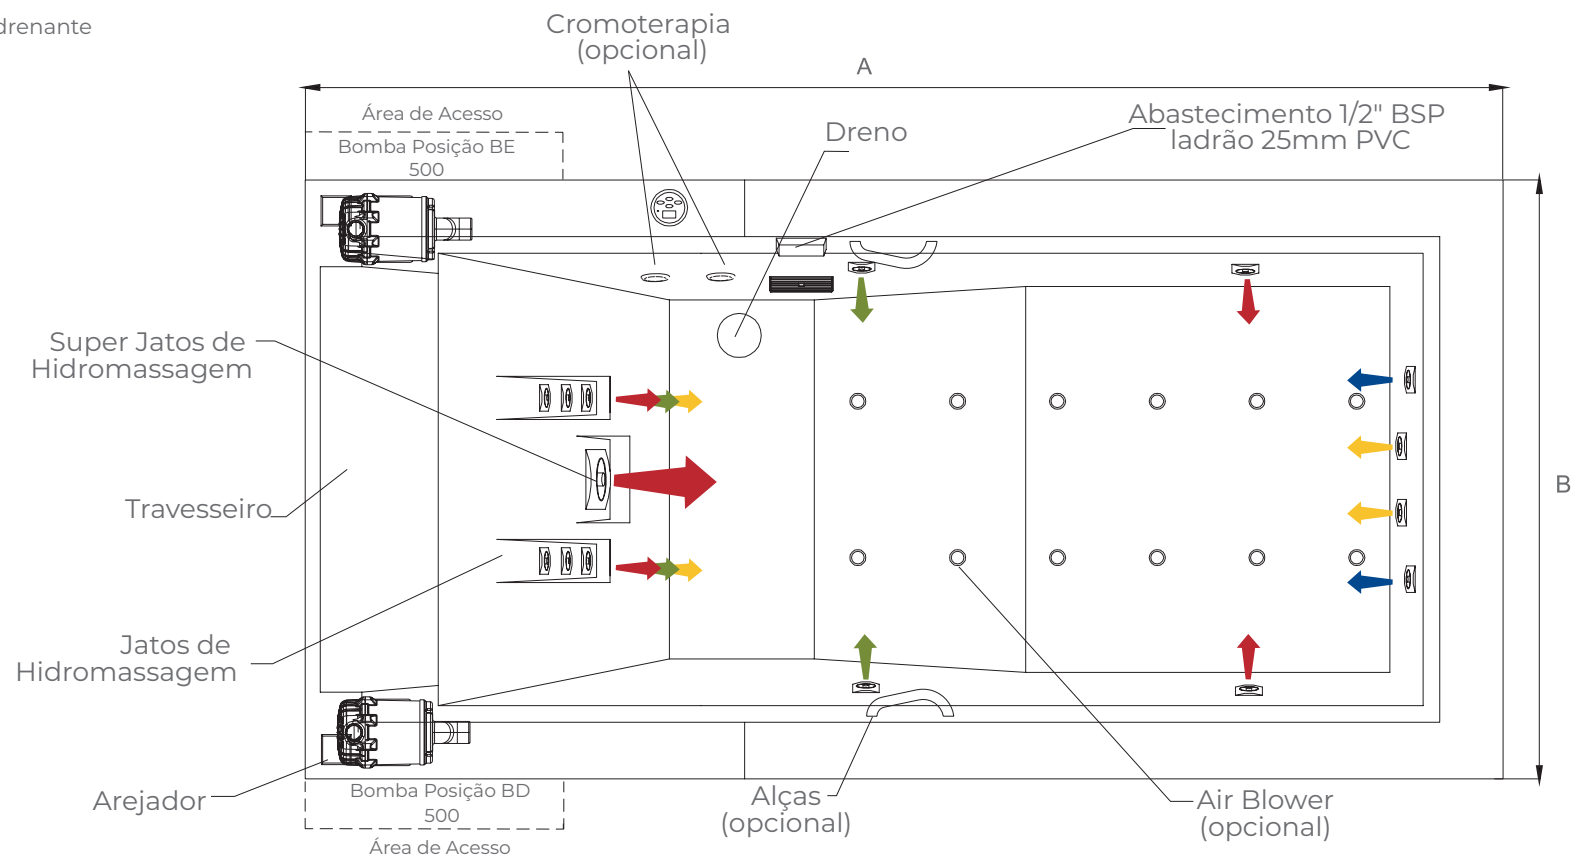

BANHEIRA CELINE

O máximo de relaxamento em uma banheira com design moderno e ótimo espaço interno.

INFORMAÇÕES:

- Espelho dos Super Jatos e Jatos em Aço Inox
- Tubulação em PVC rígido
- Espessura mais robusta do mercado
- Motobomba silenciosa e autodrenante
- Acrílico

170 x 90 x 62,5	180 x 90 x 62,5
256 litros	280 litros

OPCIONAIS:

-  Air Blower
-  Alça
-  Aquecedor
-  Escada em Madeira
-  Fechamento em Madeira
-  Base Autoportante Metálica
-  Ozonizador
-  Painel Eletrônico com Sensor de Nível
-  Cromoterapia
-  Módulo para Automação

BANHEIRA CELINE

INFORMAÇÕES

- Tubulação em PVC rígido
- Espessura média de 4,5mm
- Motobomba silenciosa e auto-drenante
- Acabamento em acrílico
- Base niveladora
- Travesseiro

- Linha Super Hidro
- Linha Suprema
- Linha Clássica
- Linha Padrão

Modelo	Celine	Celine
Dim. A	1800	1700
Dim. B	900	900
Volume L	280	265

*Dimensões em milímetros // *Imagens meramente ilustrativas. As medidas e disposição dos jatos podem conter variações. // * Acesso mínimo a manutenção: 500mmx350mm (comprimento x altura).