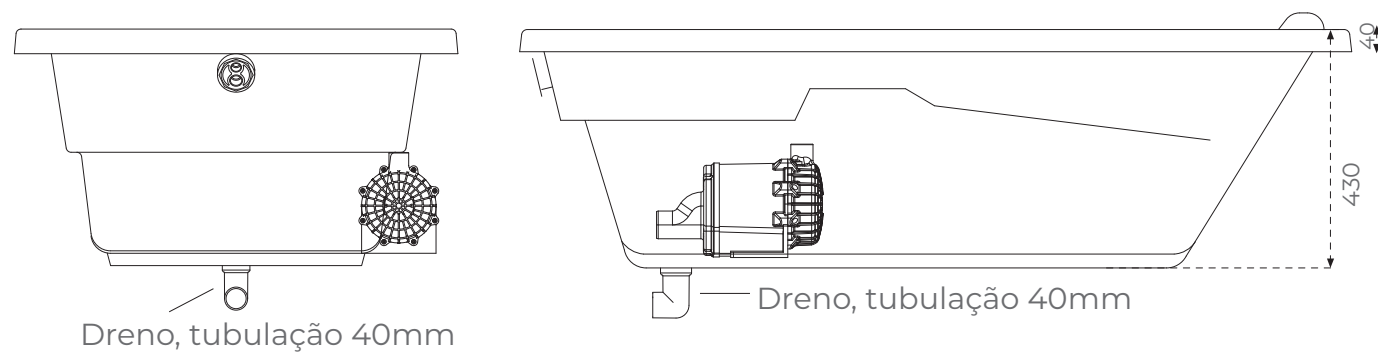

BANHEIRA CINDY

Uma banheira feita especialmente para você que preza pelo requinte do ambiente e o alívio do stress do dia a dia.

110 x 80 x 43	125 x 80 x 43	150 x 80 x 43
130 litros	150 litros	180 litros

INFORMAÇÕES:

- Espelho dos Super Jatos e Jatos em Aço Inox
- Tubulação em PVC rígido
- Espessura mais robusta do mercado
- Motobomba silenciosa e autodrenante
- Acrílico

OPCIONAIS:

- | | |
|--|---|
|  Alça |  Ozonizador |
|  Aquecedor |  Painel Eletrônico com Sensor de Nível |
|  Escada em Madeira |  Cromoterapia |
|  Fechamento em Madeira |  Travesseiro |
|  Base Autoportante Metálica |  Módulo para Automação |

BANHEIRA CINDY

INFORMAÇÕES

- Tubulação em PVC rígido
- Espessura média de 4,5mm
- Motobomba silenciosa e auto-drenante
- Acabamento em acrílico
- Base niveladora

- Linha Clássica
- Linha Padrão

Modelo	Cindy CD 15080	Cindy CD 12580	Cindy CD 11080
Dim. A	1500	1250	1100
Dim. B	800	800	800
Volume L	180	150	130

*Dimensões em milímetros // As medidas e disposições dos jatos podem conter variações. // *Acesso mínimo a manutenção: 500mm x 500mm (comprimento x altura).