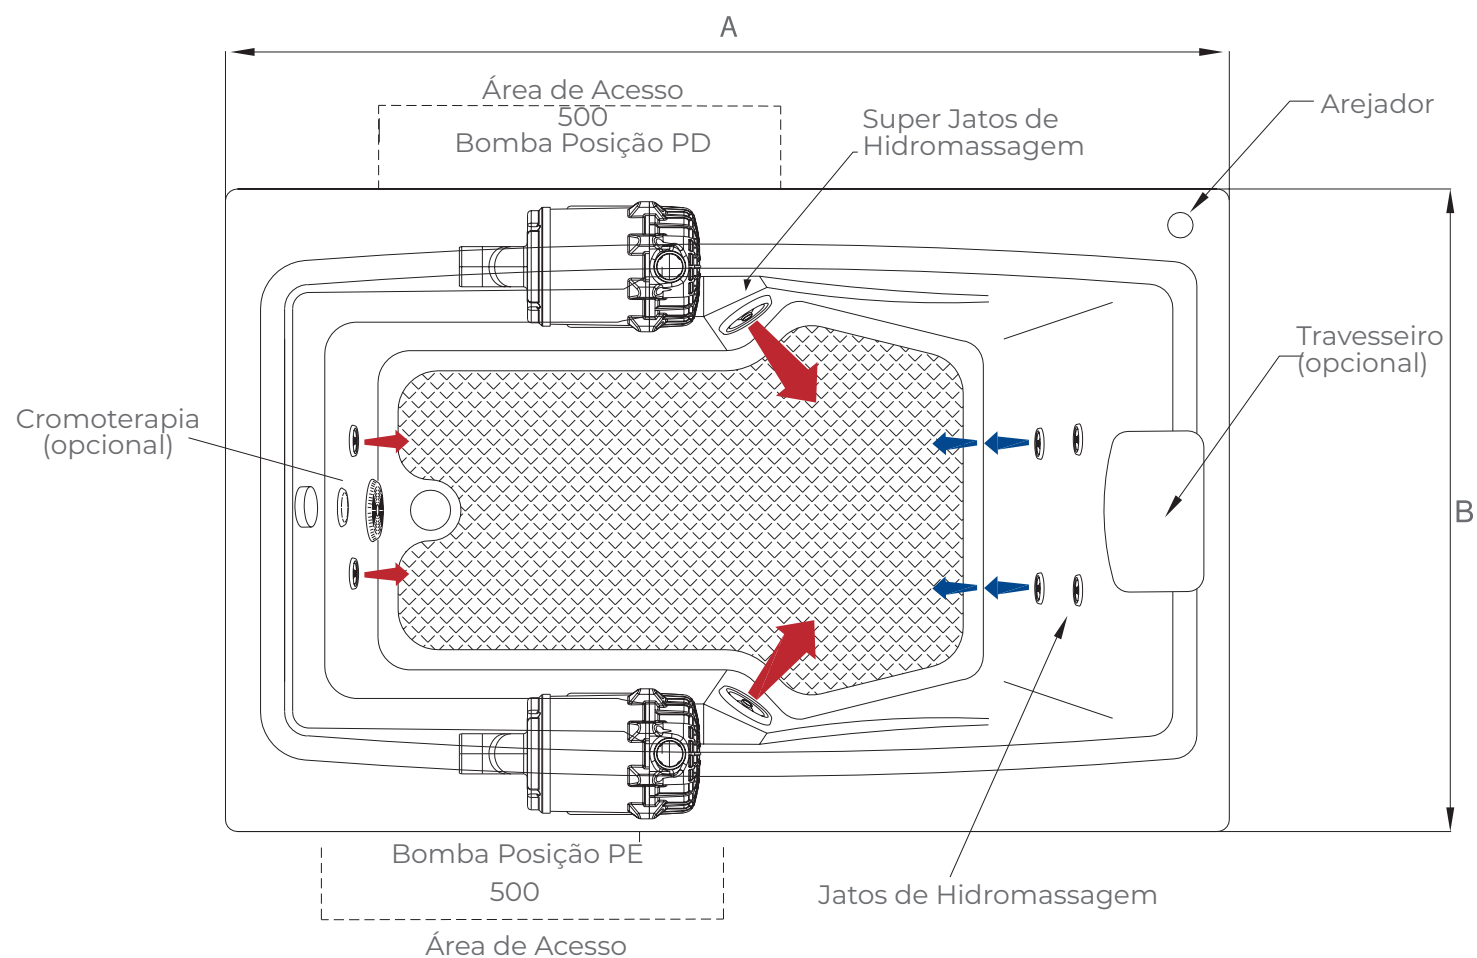

BANHEIRA CINDY

Uma banheira feita especialmente para você que preza pelo requinte do ambiente e o alívio do stress do dia a dia.

110 x 80 x 43	125 x 80 x 43	150 x 80 x 43
130 litros	150 litros	180 litros

INFORMAÇÕES:

- Espelho dos Super Jatos e Jatos em Aço Inox
- Tubulação em PVC rígido
- Espessura mais robusta do mercado
- Motobomba silenciosa e autodrenante
- Acrílico

OPCIONAIS:

- | | |
|--|---|
|  Alça |  Ozonizador |
|  Aquecedor |  Painel Eletrônico com Sensor de Nível |
|  Escada em Madeira |  Cromoterapia |
|  Fechamento em Madeira |  Travesseiro |
|  Base Autoportante Metálica |  Módulo para Automação |

BANHEIRA CINDY

INFORMAÇÕES

- Tubulação em PVC rígido
- Espessura média de 4,5mm
- Motobomba silenciosa e auto-drenante
- Acabamento em acrílico
- Base niveladora

- Linha Clássica
- Linha Padrão

Modelo	Cindy CD 15080	Cindy CD 12580	Cindy CD 11080
Dim. A	1500	1250	1100
Dim. B	800	800	800
Volume L	180	150	130

*Dimensões em milímetros // As medidas e disposições dos jatos podem conter variações. // *Acesso mínimo a manutenção: 500mm x 500mm (comprimento x altura).