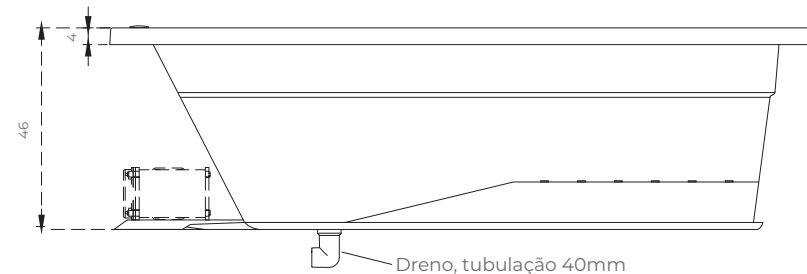

BANHEIRA CLÉO

AIR MASSAGE

INFORMAÇÕES

- Painel eletrônico com sensor de nível
- Espessura média de 4,5mm
- Acabamento em acrílico
- Base niveladora
- Travesseiro

Modelo	Cléo
Dim. A	1700
Dim. B	800
Volume L	180

*Dimensões em milímetros // *Imagens meramente ilustrativas. As medidas e disposição dos jatos podem conter variações. // * Acesso mínimo a manutenção: 500mmx350mm (comprimento x altura).