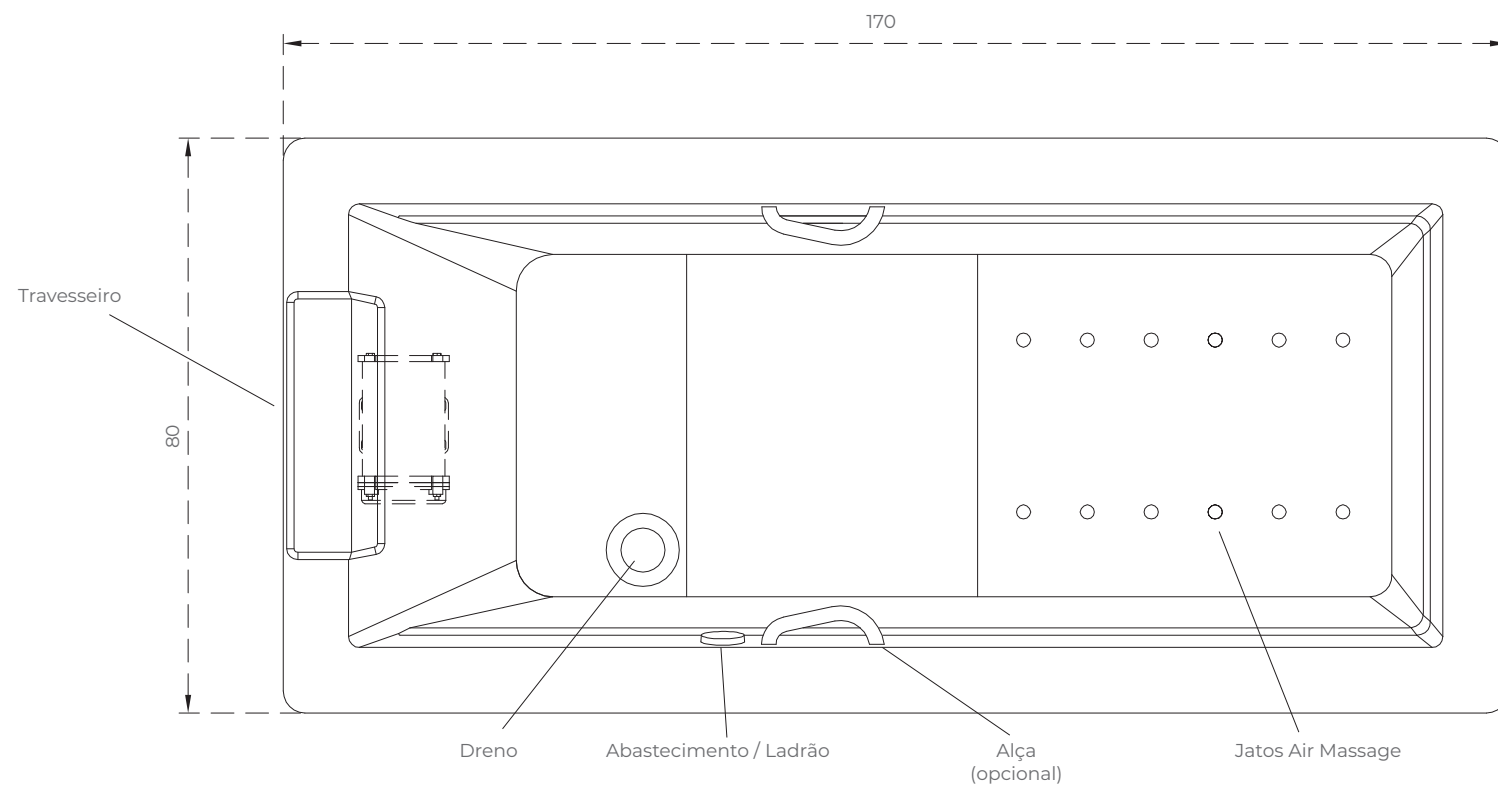

BANHEIRA CLÉO

AIR MASSAGE

INFORMAÇÕES

- Painel eletrônico com sensor de nível
- Espessura média de 4,5mm
- Acabamento em acrílico
- Base niveladora
- Travesseiro

Modelo	Cléo
Dim. A	1700
Dim. B	800
Volume L	180

*Dimensões em milímetros // *Imagens meramente ilustrativas. As medidas e disposição dos jatos podem conter variações. // * Acesso mínimo a manutenção: 500mmx350mm (comprimento x altura).