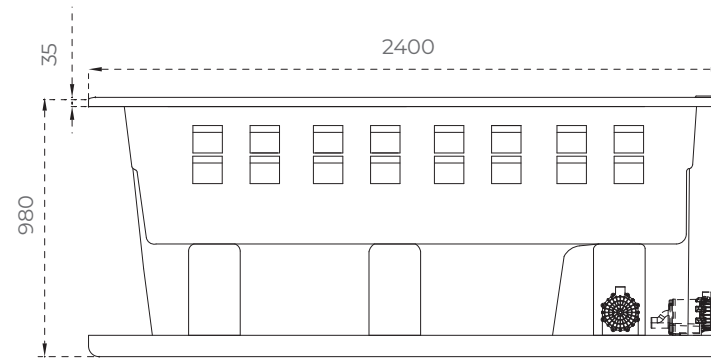

CURIE 220

Um Spa extraordinário e compacto. A versatilidade de um produto moderno com a tendência de uma peça única.

INFORMAÇÕES:

- Espelho dos Super Jatos e Jatos em Aço Inox
- Tubulação em PVC rígido
- Espessura mais robusta do mercado
- Motobomba silenciosa e auto-drenante
- Pannel eletrônico com sensor de nível
- Acabamento em acrílico
- Ozônio (Super Hidro)
- Cuba Térmica (20L)
- 16 Pontos de Cromoterapia (Super Hidro)
- Cascata (Super Hidro)
- Aquecedor (Super Hidro)

OPCIONAIS:

-  Air Blower com 38 Jatos de Ar
-  Fechamento em Madeira ou ACM
-  Frigobar (Refrigerador | 20L)
-  Módulo para Automação

240 x 220 x 98
1600 litros

SPA CURIE220

INFORMAÇÕES

- 27 Master Jatos (Suprema)
- 28 Jatos (Super Hidro)
- 16 Pontos de Cromoterapia (Super Hidro)
- Aquecedor (Super Hidro)
- Ozônio (Super Hidro)
- Cascata (Super Hidro)
- Cuba Térmica (20L) (Todas)

CORES DISPONÍVEL

- Branco

- Linha Super Hidro
- Linha Suprema

Modelo	CURIE
Dim. A	2400
Dim. B	2200
Volume L	1600

*Dimensões em milímetros // *Imagens meramente ilustrativas. As medidas e disposições dos jatos podem conter variações. // *Acesso mínimo a manutenção: 1300mm x 750mm (comprimento x altura).