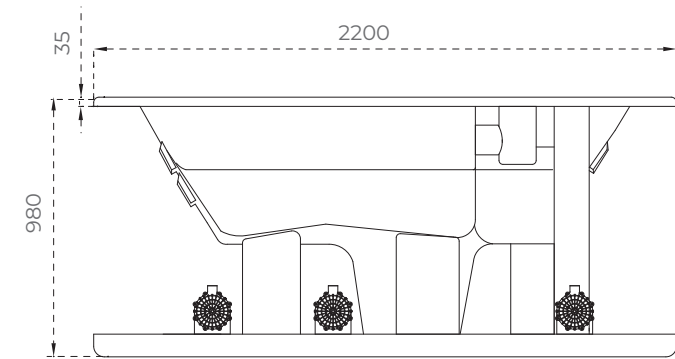

OPCIONAIS:

-  Air Blower com 38 Jatos de Ar
-  Fechamento em Madeira ou ACM
-  Frigobar (Refrigerador | 20L)
-  Módulo para Automação

240 x 220 x 98
1600 litros

SPA CURIE220

INFORMAÇÕES

- 27 Master Jatos (Suprema)
- 28 Jatos (Super Hidro)
- 16 Pontos de Cromoterapia (Super Hidro)
- Aquecedor (Super Hidro)
- Ozônio (Super Hidro)
- Cascata (Super Hidro)
- Cuba Térmica (20L) (Todas)

CORES DISPONÍVEL

- Branco

- Linha Super Hidro
- Linha Suprema

Modelo	CURIE
Dim. A	2400
Dim. B	2200
Volume L	1600

*Dimensões em milímetros // *Imagens meramente ilustrativas. As medidas e disposições dos jatos podem conter variações. // *Acesso mínimo a manutenção: 1300mm x 750mm (comprimento x altura).