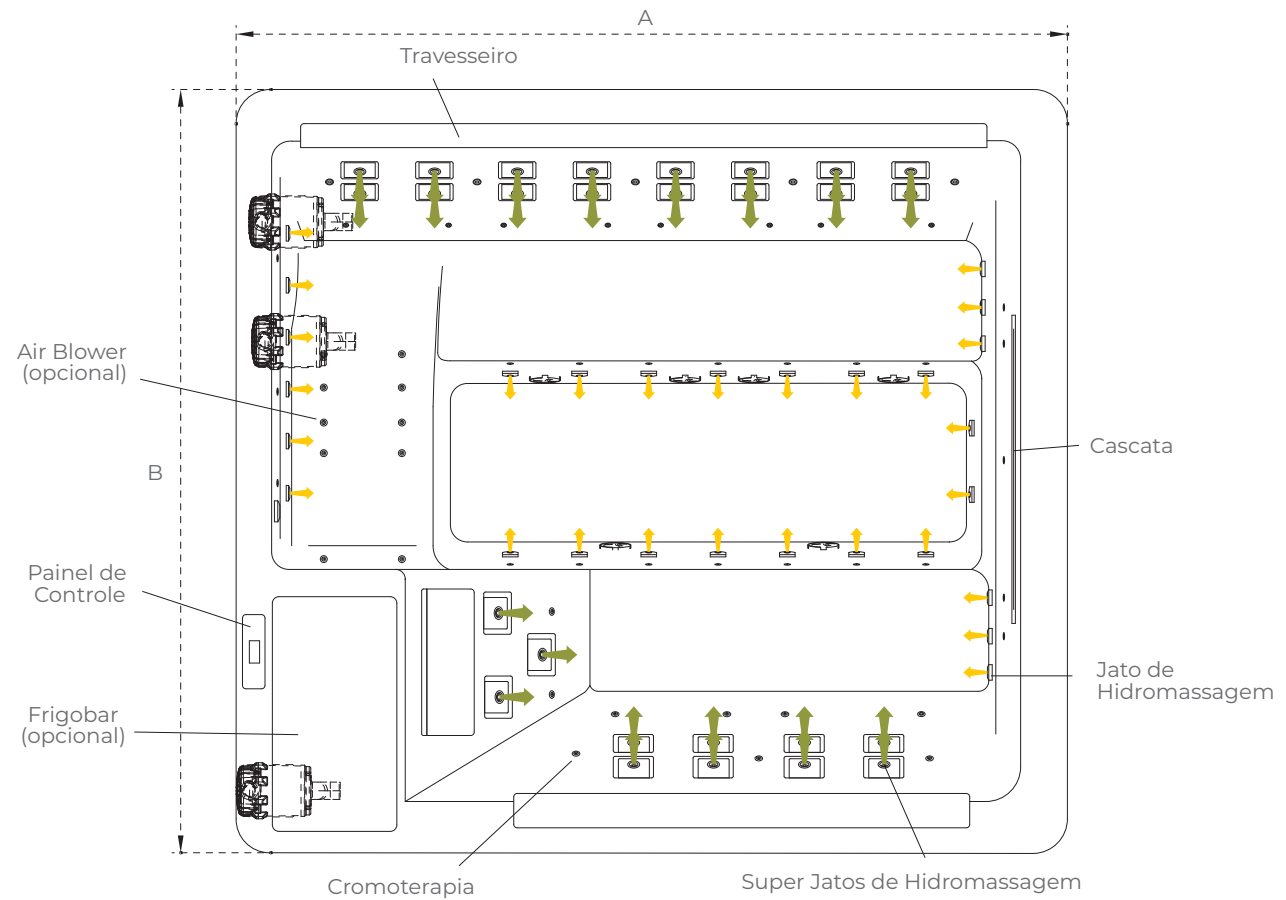

CURIE 220

Um Spa extraordinário e compacto. A versatilidade de um produto moderno com a tendência de uma peça única.

INFORMAÇÕES:

- Espelho dos Super Jatos e Jatos em Aço Inox
- Tubulação em PVC rígido
- Espessura mais robusta do mercado
- Motobomba silenciosa e auto-drenante
- Pannel eletrônico com sensor de nível
- Acabamento em acrílico
- Ozônio (Super Hidro)
- Cuba Térmica (20L)
- 16 Pontos de Cromoterapia (Super Hidro)
- Cascata (Super Hidro)
- Aquecedor (Super Hidro)

OPCIONAIS:

-  Air Blower com 38 Jatos de Ar
-  Fechamento em Madeira ou ACM
-  Frigobar (Refrigerador | 20L)
-  Módulo para Automação

240 x 220 x 98
1600 litros

SPA CURIE220

INFORMAÇÕES

- 27 Master Jatos (Suprema)
- 28 Jatos (Super Hidro)
- 16 Pontos de Cromoterapia (Super Hidro)
- Aquecedor (Super Hidro)
- Ozônio (Super Hidro)
- Cascata (Super Hidro)
- Cuba Térmica (20L) (Todas)

CORES DISPONÍVEL

- Branco

- Linha Super Hidro
- Linha Suprema

Modelo	CURIE
Dim. A	2400
Dim. B	2200
Volume L	1600

*Dimensões em milímetros // *Imagens meramente ilustrativas. As medidas e disposições dos jatos podem conter variações. // *Acesso mínimo a manutenção: 1300mm x 750mm (comprimento x altura).