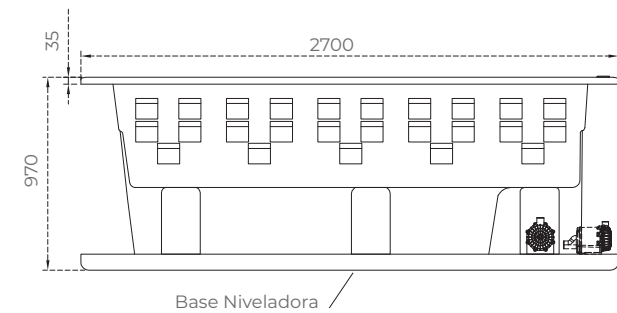

CURIE 250

A Aparência do SPA Curie 250 diz muito sobre a sua qualidade. Um produto funcional, com superfícies limpas, mínimas e sem excessos, nas quais cada linha tem um porquê.

INFORMAÇÕES:

- Ozônio (Super Hidro)
- Cuba Térmica 20L
- 18 Pontos de Cromoterapia (Super Hidro)
- Cascata (Super Hidro)
- Aquecedor (Super Hidro)
- 4 Motores de 2cv (Super Hidro)
- Espelho dos Super Jatos e Jatos em Aço Inox
- Tubulação em PVC rígido
- Espessura mais robusta do mercado
- Motobomba silenciosa e auto-drenante
- Painel eletrônico com sensor de nível
- Acabamento em acrílico
- 3 Motores de 2cv (Suprema)

OPCIONAIS:

-  Air Blower com 42 Jatos de Ar
-  Fechamento em Madeira
-  Frigobar (Refrigerador | 20L)
-  Módulo para Automação

270 x 250 x 97
2000 litros

SPA CURIE250

INFORMAÇÕES

- 43 Super Jatos (todas)
- 23 Jatos (Super Hidro)
- 18 Pontos de Cromoterapia (Super Hidro)
- Aquecedor (Super Hidro)
- Ozônio (Super Hidro)
- Cascata (Super Hidro)
- Cuba Térmica (20L) (Todas)
- 4 Motores 2cv (Super Hidro)
- 3 Motores 2cv (Suprema)

CORES DISPONÍVEL

- Branco

- Linha Super Hidro
- Linha Suprema

Modelo	CURIE
Dim. A	2700
Dim. B	2500
Volume L	2000

*Dimensões em milímetros // *Imagens meramente ilustrativas. As medidas e disposições dos jatos podem conter variações. // *Acesso mínimo a manutenção: 1300mm x 750mm (comprimento x altura).