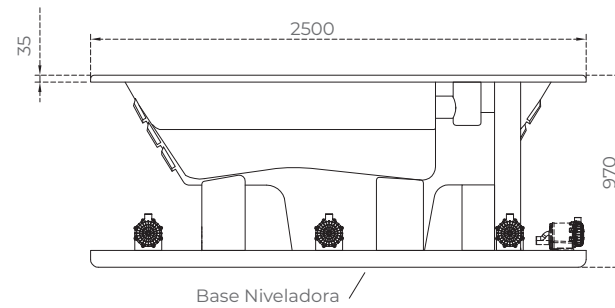

CURIE 250

A Aparência do SPA Curie 250 diz muito sobre a sua qualidade. Um produto funcional, com superfícies limpas, mínimas e sem excessos, nas quais cada linha tem um porquê.

INFORMAÇÕES:

- Ozônio (Super Hidro)
- Cuba Térmica 20L
- 18 Pontos de Cromoterapia (Super Hidro)
- Cascata (Super Hidro)
- Aquecedor (Super Hidro)
- 4 Motores de 2cv (Super Hidro)
- Espelho dos Super Jatos e Jatos em Aço Inox
- Tubulação em PVC rígido
- Espessura mais robusta do mercado
- Motobomba silenciosa e auto-drenante
- Painel eletrônico com sensor de nível
- Acabamento em acrílico
- 3 Motores de 2cv (Suprema)

OPCIONAIS:

-  Air Blower com 42 Jatos de Ar
-  Fechamento em Madeira
-  Frigobar (Refrigerador | 20L)
-  Módulo para Automação

270 x 250 x 97
2000 litros

SPA CURIE250

INFORMAÇÕES

- 43 Super Jatos (todas)
- 23 Jatos (Super Hidro)
- 18 Pontos de Cromoterapia (Super Hidro)
- Aquecedor (Super Hidro)
- Ozônio (Super Hidro)
- Cascata (Super Hidro)
- Cuba Térmica (20L) (Todas)
- 4 Motores 2cv (Super Hidro)
- 3 Motores 2cv (Suprema)

CORES DISPONÍVEL

- Branco

- Linha Super Hidro
- Linha Suprema

Modelo	CURIE
Dim. A	2700
Dim. B	2500
Volume L	2000

*Dimensões em milímetros // *Imagens meramente ilustrativas. As medidas e disposições dos jatos podem conter variações. // *Acesso mínimo a manutenção: 1300mm x 750mm (comprimento x altura).