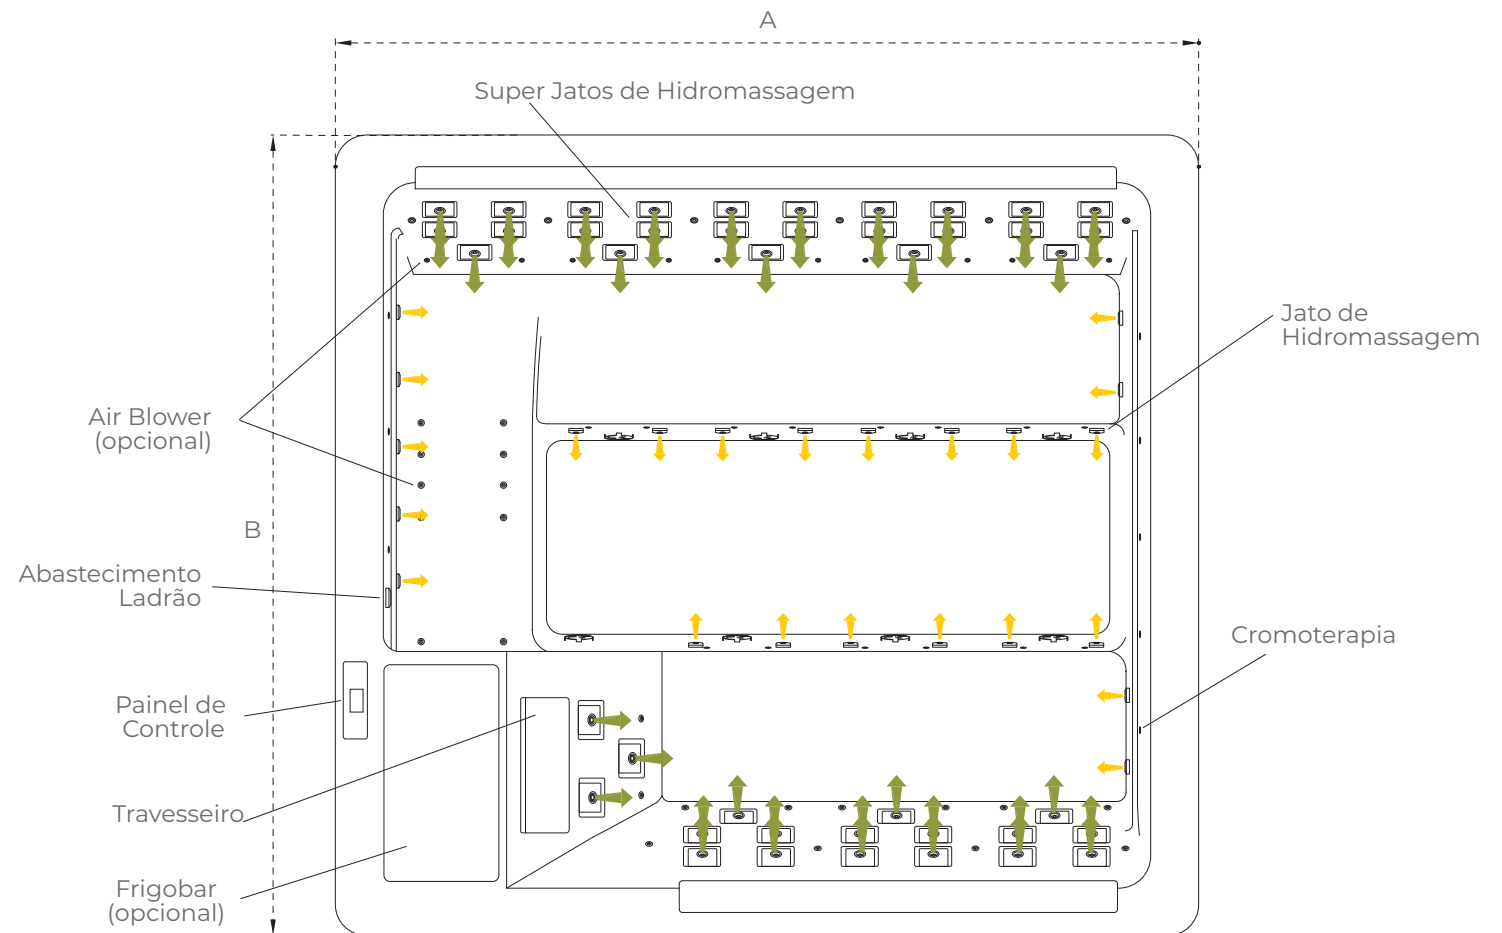

CURIE 250

A Aparência do SPA Curie 250 diz muito sobre a sua qualidade. Um produto funcional, com superfícies limpas, mínimas e sem excessos, nas quais cada linha tem um porquê.

INFORMAÇÕES:

- Ozônio (Super Hidro)
- Cuba Térmica 20L
- 18 Pontos de Cromoterapia (Super Hidro)
- Cascata (Super Hidro)
- Aquecedor (Super Hidro)
- 4 Motores de 2cv (Super Hidro)
- Espelho dos Super Jatos e Jatos em Aço Inox
- Tubulação em PVC rígido
- Espessura mais robusta do mercado
- Motobomba silenciosa e auto-drenante
- Painel eletrônico com sensor de nível
- Acabamento em acrílico
- 3 Motores de 2cv (Suprema)

OPCIONAIS:

-  Air Blower com 42 Jatos de Ar
-  Fechamento em Madeira
-  Frigobar (Refrigerador | 20L)
-  Módulo para Automação

270 x 250 x 97
2000 litros

SPA CURIE250

INFORMAÇÕES

- 43 Super Jatos (todas)
- 23 Jatos (Super Hidro)
- 18 Pontos de Cromoterapia (Super Hidro)
- Aquecedor (Super Hidro)
- Ozônio (Super Hidro)
- Cascata (Super Hidro)
- Cuba Térmica (20L) (Todas)
- 4 Motores 2cv (Super Hidro)
- 3 Motores 2cv (Suprema)

CORES DISPONÍVEL

- Branco

- Linha Super Hidro
- Linha Suprema

Modelo	CURIE
Dim. A	2700
Dim. B	2500
Volume L	2000

*Dimensões em milímetros // *Imagens meramente ilustrativas. As medidas e disposições dos jatos podem conter variações. // *Acesso mínimo a manutenção: 1300mm x 750mm (comprimento x altura).