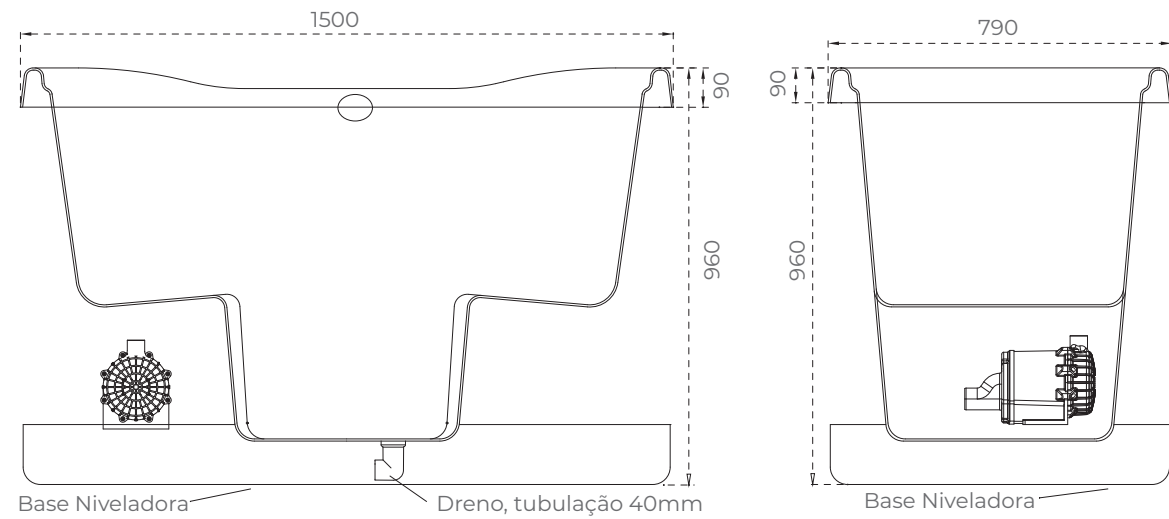

150 x 79 x 96  
250 litros

## INFORMAÇÕES

- Tubulação em PVC rígido
- Espessura média de 4,5mm
- Motobomba silenciosa e auto-drenante
- Painel eletrônico com sensor de nível
- Acabamento em acrílico
- Base niveladora

- Linha Suprema
- Linha Clássica
- Linha Padrão

Modelo	Demmy Duplo
Dim. A	1500
Dim. B	790
Volume L	250

\*Dimensões em milímetros // \*Imagens meramente ilustrativas. As medidas e disposições dos jatos podem conter variações. // \*Acesso mínimo a manutenção: 500mm x 500mm (comprimento x altura).