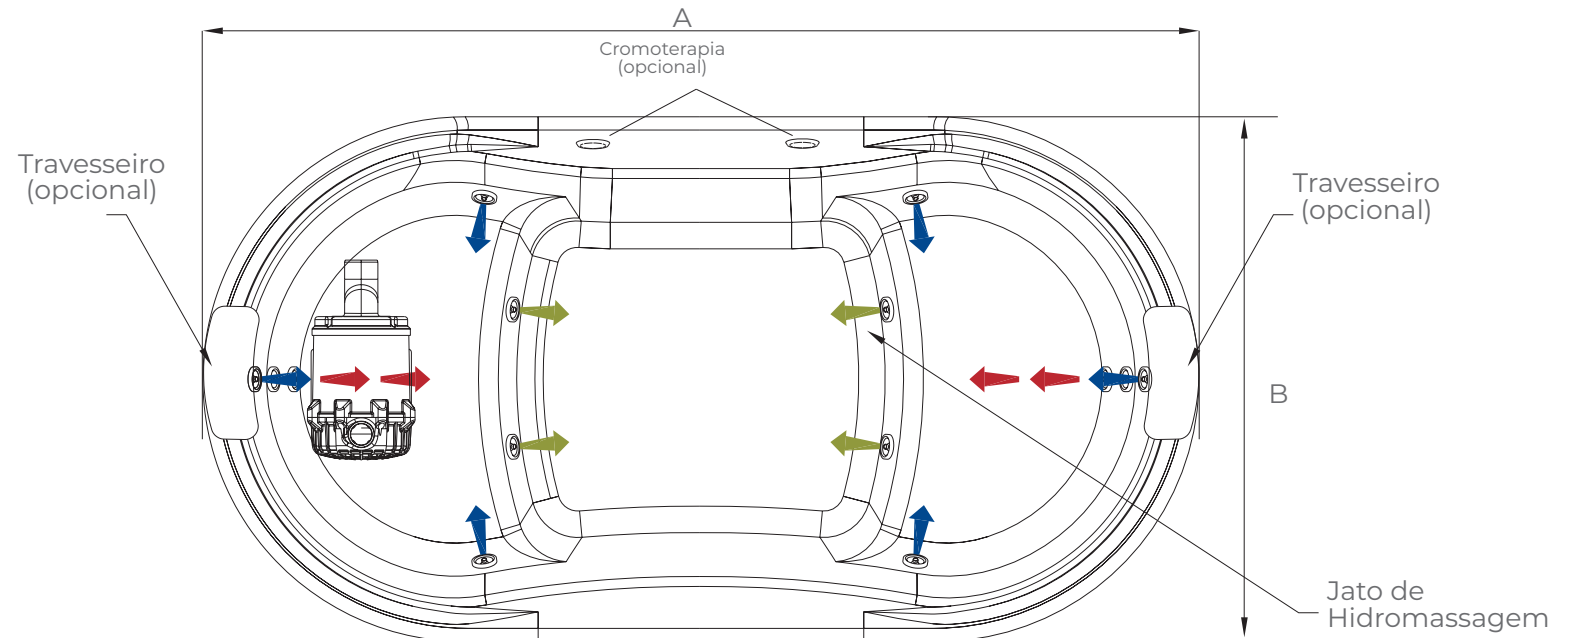

## INFORMAÇÕES:

- Tubulação em PVC rígido
- Espessura mais robusta do mercado
- Motobomba silenciosa e autodrenante
- Acionador com sensor de nível
- Ofurô Oval
- Acrílico
- Espelho dos Super Jatos e Jatos em Aço Inox

## INFORMAÇÕES

- Tubulação em PVC rígido
- Espessura média de 4,5mm
- Motobomba silenciosa e auto-drenante
- Painel eletrônico com sensor de nível
- Acabamento em acrílico
- Base niveladora

- Linha Suprema
- Linha Clássica
- Linha Padrão

Modelo	Demmy Duplo
Dim. A	1500
Dim. B	790
Volume L	250

\*Dimensões em milímetros // \*Imagens meramente ilustrativas. As medidas e disposições dos jatos podem conter variações. // \*Acesso mínimo a manutenção: 500mm x 500mm (comprimento x altura).