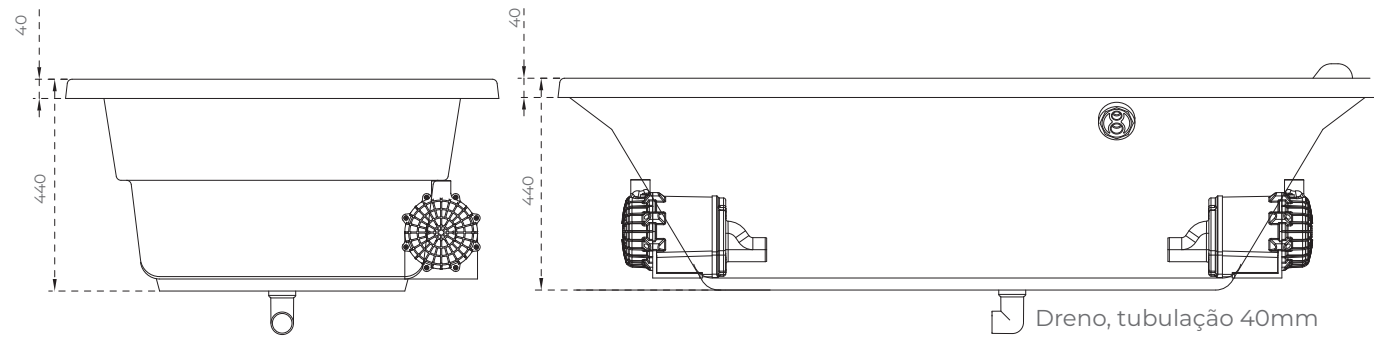

170 x 100 x 44  
240 litros

## INFORMAÇÕES

- Tubulação em PVC rígido
- Espessura média de 4,5mm
- Motobomba silenciosa e auto-drenante
- Acabamento em acrílico
- Base niveladora

- Linha Suprema
- Linha Clássica
- Linha Padrão

Modelo	Jacqueline
Dim. A	1700
Dim. B	1000
Volume L	240

\*Dimensões em milímetros // \* Imagens meramente ilustrativas. As medidas e disposição dos jatos podem conter variações. // \* Acesso mínimo a manutenção: 500mmx350mm (comprimento x altura).