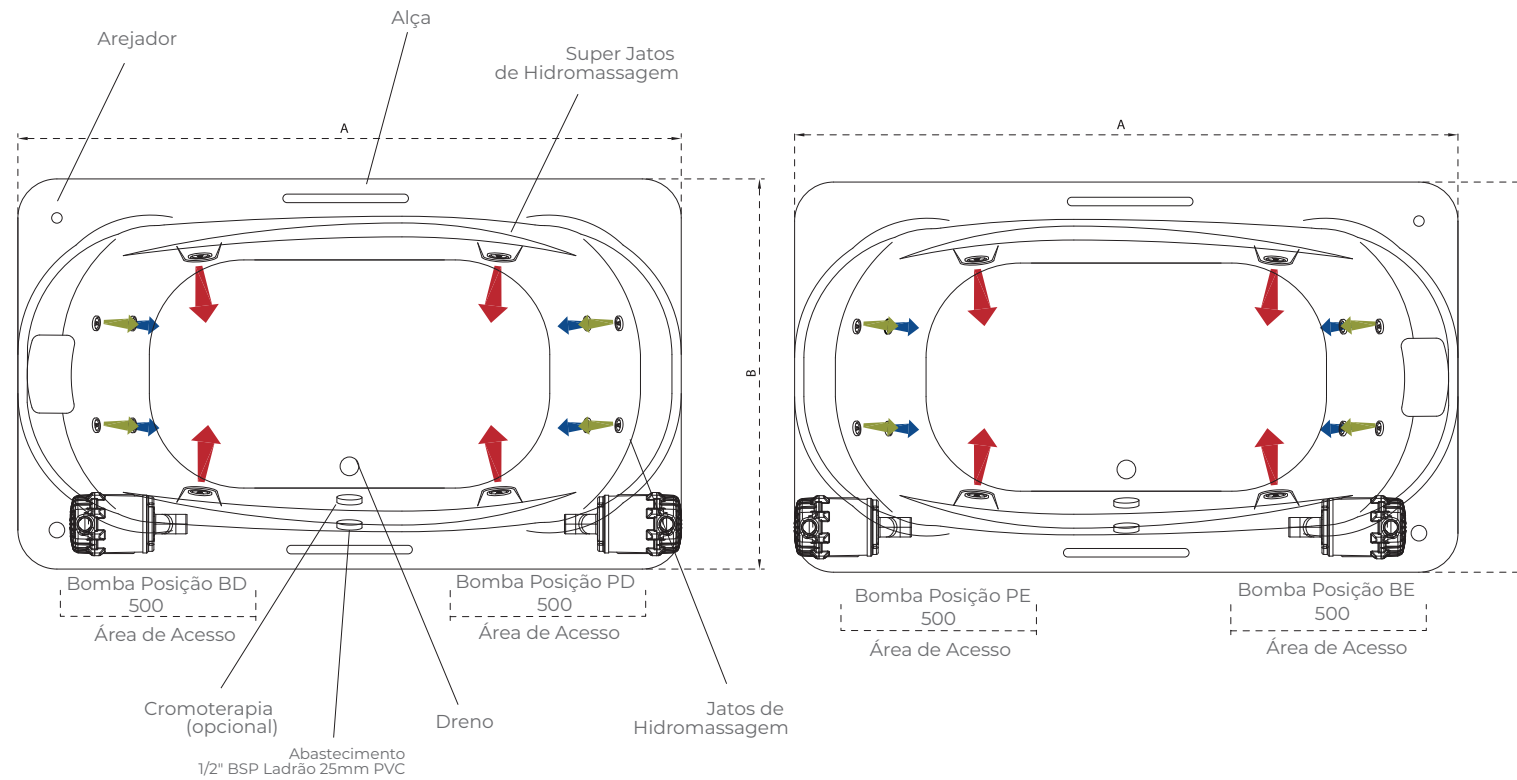

## INFORMAÇÕES

- Tubulação em PVC rígido
- Espessura média de 4,5mm
- Motobomba silenciosa e auto-drenante
- Acabamento em acrílico
- Base niveladora

- Linha Suprema
- Linha Clássica
- Linha Padrão

Modelo	Jacqueline
Dim. A	1700
Dim. B	1000
Volume L	240

\*Dimensões em milímetros // \* Imagens meramente ilustrativas. As medidas e disposição dos jatos podem conter variações. // \* Acesso mínimo a manutenção: 500mmx350mm (comprimento x altura).