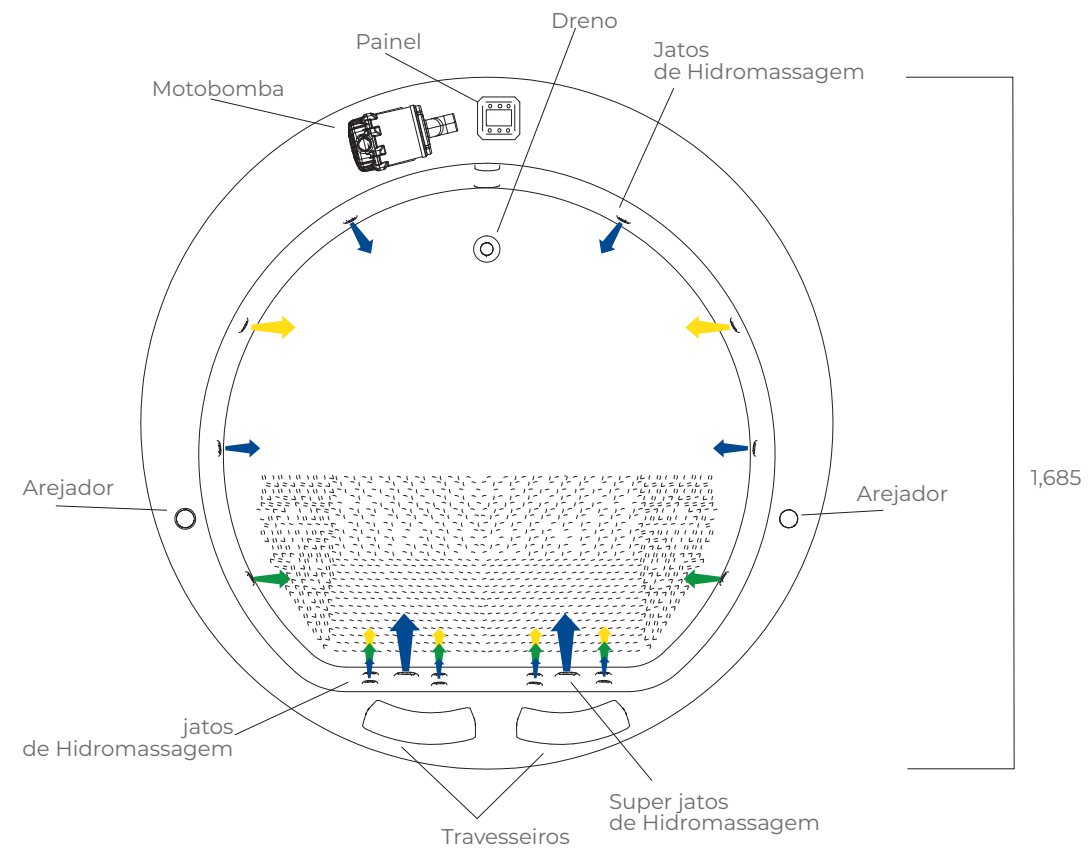

LINA

O SPA que une traços retos e curvos com muito conforto.

INFORMAÇÕES:

- Elemento filtrante
- Tubulação em PVC rígido
- Espessura média de 4,5mm
- Motobomba silenciosa e auto-drenante
- Painel eletrônico com sensor de nível
- Acabamento em acrílico
- Base niveladora

OPCIONAIS:

-  Aquecedor
-  Escada em Madeira
-  Fechamento em Madeira
-  Ozonizador

-  Módulo para Automação
-  Cromoterapia
-  Travesseiro

170 x 65
480 litros

SPA LINA

INFORMAÇÕES

- Elemento filtrante
- Tubulação em PVC rígido
- Espessura média de 4,5mm
- Motobomba silenciosa e auto-drenante
- Painel eletrônico com sensor de nível
- Acabamento em acrílico
- Base niveladora

- Linha Super Hidro
- Linha Suprema
- Linha Clássica

Modelo	Lina
Dim. A	1,70
Volume L	480

*Dimensões em milímetros // *Imagens meramente ilustrativas. As medidas e disposições dos jatos podem conter variações. // *Acesso mínimo a manutenção: 500mm x 500mm (comprimento x altura).