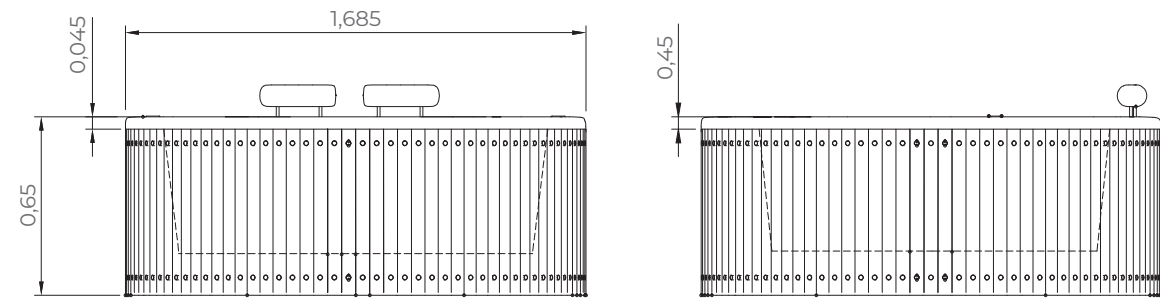

LINA

O SPA que une traços retos e curvos com muito conforto.

INFORMAÇÕES:

- Elemento filtrante
- Tubulação em PVC rígido
- Espessura média de 4,5mm
- Motobomba silenciosa e auto-drenante
- Painel eletrônico com sensor de nível
- Acabamento em acrílico
- Base niveladora

OPCIONAIS:

-  Aquecedor
-  Escada em Madeira
-  Fechamento em Madeira
-  Ozonizador

-  Módulo para Automação
-  Cromoterapia
-  Travesseiro

170 x 65
480 litros

SPA LINA

INFORMAÇÕES

- Elemento filtrante
- Tubulação em PVC rígido
- Espessura média de 4,5mm
- Motobomba silenciosa e auto-drenante
- Painel eletrônico com sensor de nível
- Acabamento em acrílico
- Base niveladora

- Linha Super Hidro
- Linha Suprema
- Linha Clássica

Modelo	Lina
Dim. A	1,70
Volume L	480

*Dimensões em milímetros // *Imagens meramente ilustrativas. As medidas e disposições dos jatos podem conter variações. // *Acesso mínimo a manutenção: 500mm x 500mm (comprimento x altura).