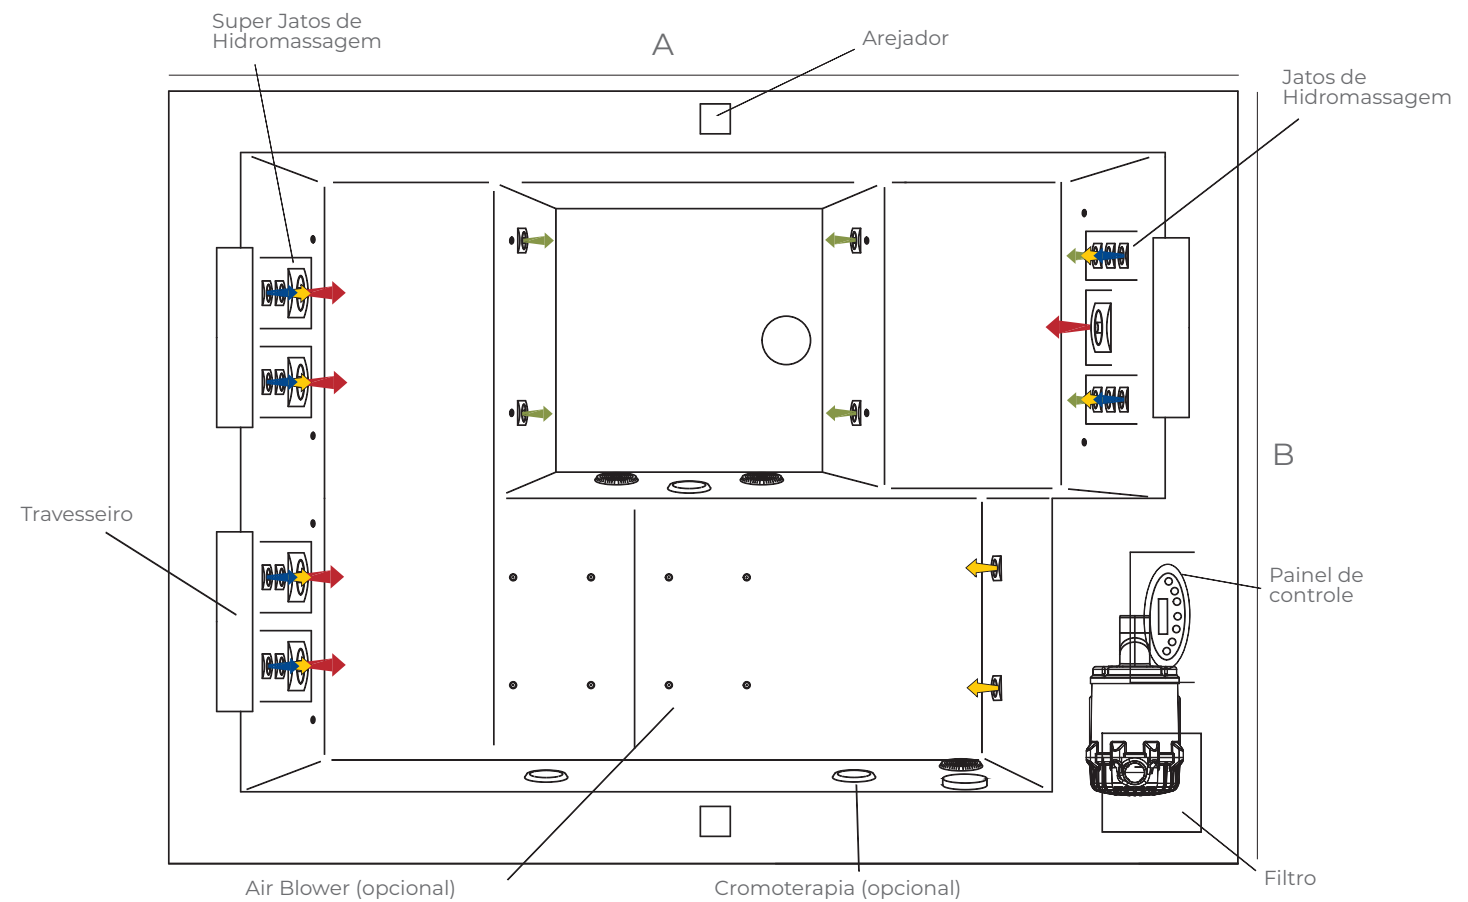

## INFORMAÇÕES:

- Espelho dos Super Jatos e Jatos em Aço Inox
- Tubulação em PVC rígido
- Espessura mais robusta do mercado
- Motobomba silenciosa e autodrenante
- Painel eletrônico com sensor de nível
- Acabamento em acrílico

## OPCIONAIS:

-  Air Blower
-  Aquecedor
-  Escada em Madeira
-  Fechamento em Madeira
-  Cascata Curva Inox
-  Ozonizador
-  Cromoterapia
-  Módulo para Automação

180 x 130 x 91  
480 litros

## INFORMAÇÕES

- Elemento filtrante
- Tubulação em PVC rígido
- Espessura média de 4,5mm
- Motobomba silenciosa e auto-drenante
- Painel eletrônico com sensor de nível
- Acabamento em acrílico
- Base niveladora
- Travesseiro

- Linha Super Hidro
- Linha Suprema
- Linha Clássica
- Linha Padrão

Modelo	Paola
Dim. A	1,80
Dim. B	1,30
Volume L	480

\*Dimensões em milímetros // As medidas e disposições dos jatos podem conter variações. // \*Acesso mínimo a manutenção: 500mm x 500mm (comprimento x altura).