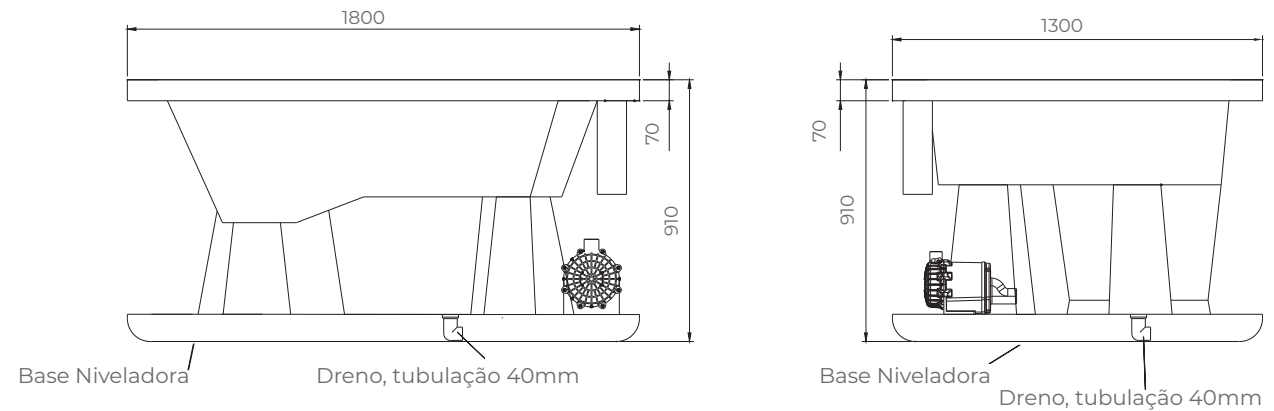

## OPCIONAIS:

-  Air Blower
-  Aquecedor
-  Escada em Madeira
-  Fechamento em Madeira
-  Cascata Curva Inox
-  Ozonizador
-  Cromoterapia
-  Módulo para Automação

180 x 130 x 91  
480 litros

## INFORMAÇÕES

- Elemento filtrante
- Tubulação em PVC rígido
- Espessura média de 4,5mm
- Motobomba silenciosa e auto-drenante
- Painel eletrônico com sensor de nível
- Acabamento em acrílico
- Base niveladora
- Travesseiro

- Linha Super Hidro
- Linha Suprema
- Linha Clássica
- Linha Padrão

Modelo	Paola
Dim. A	1,80
Dim. B	1,30
Volume L	480

\*Dimensões em milímetros // As medidas e disposições dos jatos podem conter variações. // \*Acesso mínimo a manutenção: 500mm x 500mm (comprimento x altura).